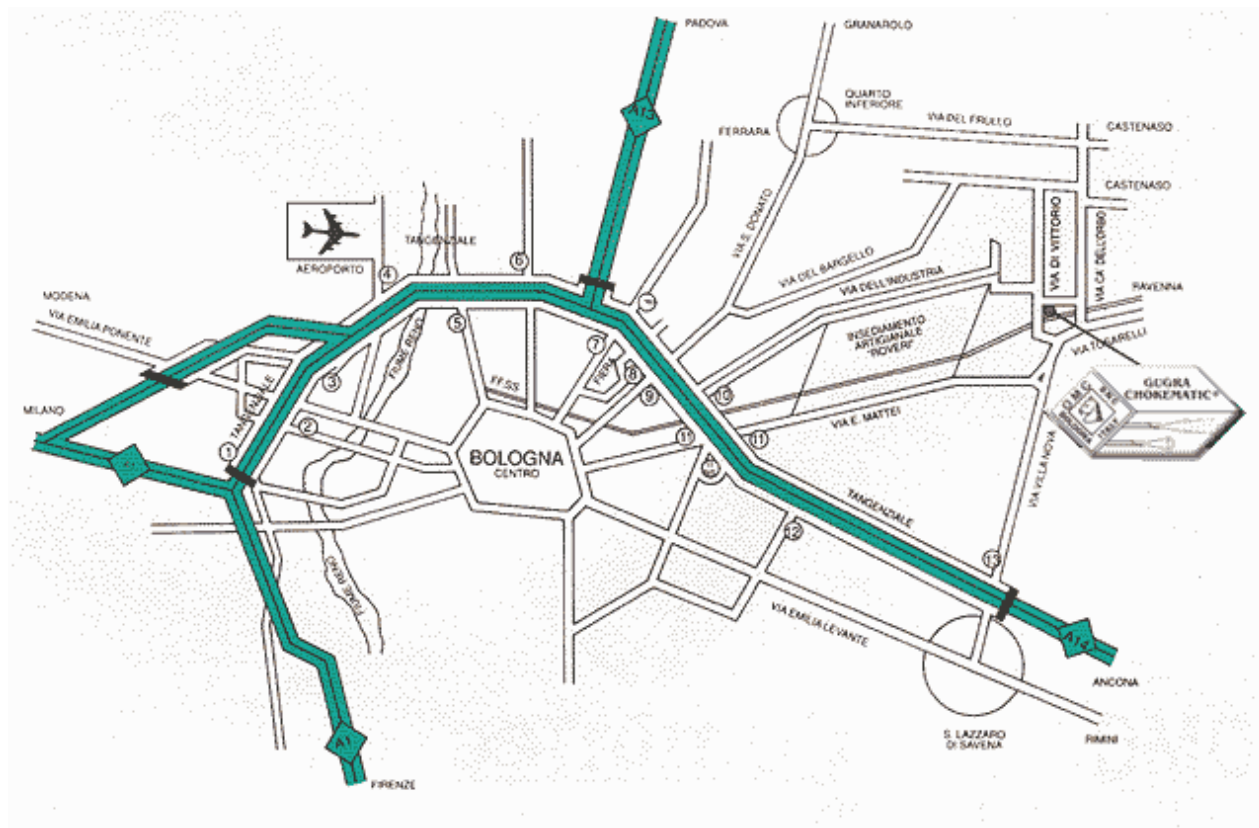

**GUGRA CHOKEMATIC
OMC Snc**

Via dell'Artigiano, 9 - 40050 Villanova di Castenaso (BO)

Telefono: 051/780216 (r.a.) - Fax: 051/782256

web: www.gugra.comintec.it - e-mail: info@gugra.comintec.it

Come raggiungerci: / How to reach us: