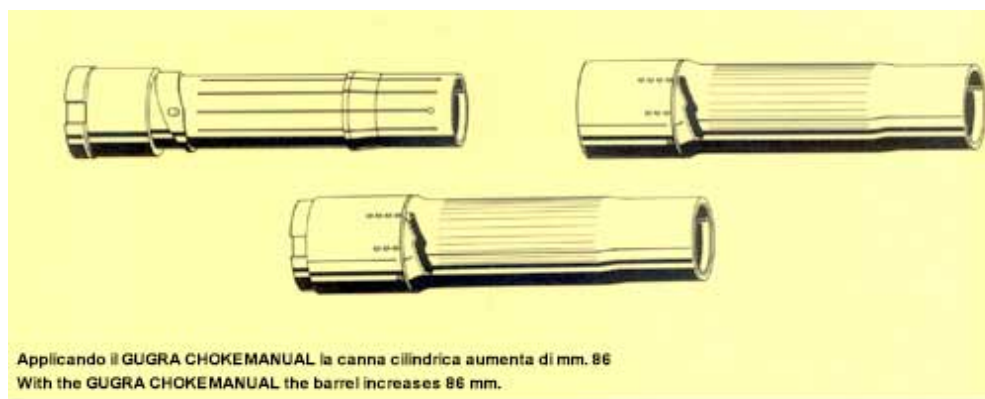

GUGRA copri
filetto (cilindrica)
Cylindrical thread
covering (cylinder)

mm. 0

Cilindrica
modificata
Improved cylinder

mm prolungato
.48 extended mm. 64

Mezza strozzatura
Modified

mm prolungato
.64 extended mm. 80

Medio Massima
Improved cylinder

mm prolungato
.80 extended mm. 102

Massima
Full

mm extra
lungo
102 extra long mm. 150

Per chi ha la necessità di avere una rosata ampia a distanza ravvicinata
For those who require a wide spray at short distance

Strozzatore
GUGRA CHOKE
per beccaccia
GUGRA CHOKE for
woodcock and
skeeet mm.80

Nuovo strozzatore GUGRA CHOKEMANUAL

E' indubbiamente l'ultima originalità e innovazione nel campo degli strozzatori.
E' una valida alternativa al CHOKEMATIC in quanto, pur mantenendo la caratteristica di base di 3 differenti canne in funzione contemporanea, la variazione della strozzatura avviene manualmente, anziché in automatico.
Con il GUGRA CHOKEMANUAL si è cercato di cogliere l'esigenza di quella fascia di utilizzatori più sensibili al peso ed all'ingombro.

New GUGRA CHOKEMANUAL choke

Definitely the latest breakthrough in the chokes market.
A valid alternative to the CHOKEMATIC since, while keeping the basic feature of 3 different barrels operating simultaneously; with this new version the choke is changed manually, and not in automatic.
The GUGRA CHOKEMANUAL is aimed at the needs of those users who attach the greatest importance to weight and size.

Applicando il GUGRA CHOKEMANUAL la canna cilindrica aumenta di mm. 86
With the GUGRA CHOKEMANUAL the barrel increases 86 mm.